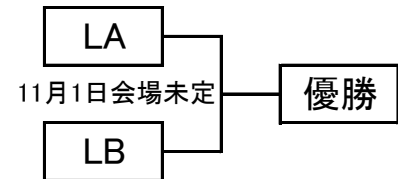

第45回秋季埼玉県支部大会

第一試合9時～
第二試合11時30分～
第三試合13時30分～

1	吉川美南ボーイズ	10月18日 鹿窪①	A
2	埼玉杉戸ボーイズ	10月4日 杉戸①	
3	深谷中央ボーイズ	10月18日 鹿窪③	
4	鴻巣ボーイズ	10月18日 鹿窪②	
5	越谷ボーイズA		
6	浦和ボーイズA	10月25日 常総①	B
7	久喜ボーイズ	10月25日 常総③	
8	大宮七里ボーイズA	10月4日 杉戸②	
9	春日部ボーイズA	10月25日 常総②	
10	本庄ボーイズ		
11	春日部ボーイズB	10月25日 草加①	C
12	三郷ボーイズ	10月25日 草加③	
13	草加ボーイズ	10月25日 草加②	
14	浦和中央ボーイズ		
15	越谷ボーイズB	10月18日 水海道①	
16	大宮七里ボーイズB	10月18日 水海道③	
17	浦和ボーイズB	10月4日 杉戸③	
18	さいたまボーイズ	10月18日 水海道②	
19	八潮ボーイズ		

10月31日 会場未定 リーグ戦 LA

	A	C	E	勝	負	失点	順位
A	-	-					
C	-	-					
E	-	-	-				

10月31日 会場未定 リーグ戦 LB

	B	D	F	勝	負	失点	順位
B	-	-					
D	-	-					
F	-	-	-				

東

※ 同率の場合は失点の少ないチームが上位

※ 優勝チームは本庄市長杯出場

※ 東はA,B,C,Dの上位2チームが中村紀洋杯出場

※ 西はE,Fが中村紀洋杯出場

1	武蔵狭山ボーイズ	10月18日 坂戸①	E
2	所沢ボーイズ	10月4日 所沢①	
3	鶴ヶ島ボーイズ	10月18日 坂戸③	
4	坂戸ボーイズ	10月4日 所沢②	
5	日高ボーイズ	10月18日 坂戸②	
6	上里北武ボーイズ	10月4日 所沢③	F
7	越生ボーイズ		
8	狭山西武ボーイズ	10月25日 安比奈①	
9	川越ボーイズ	10月4日 安比奈①	
10	川越初雁ボーイズ	10月25日 安比奈③	
11	富士見ボーイズ	10月4日 安比奈②	
12	東松山中央ボーイズ	10月25日 安比奈②	
13	狭山中央ボーイズ		