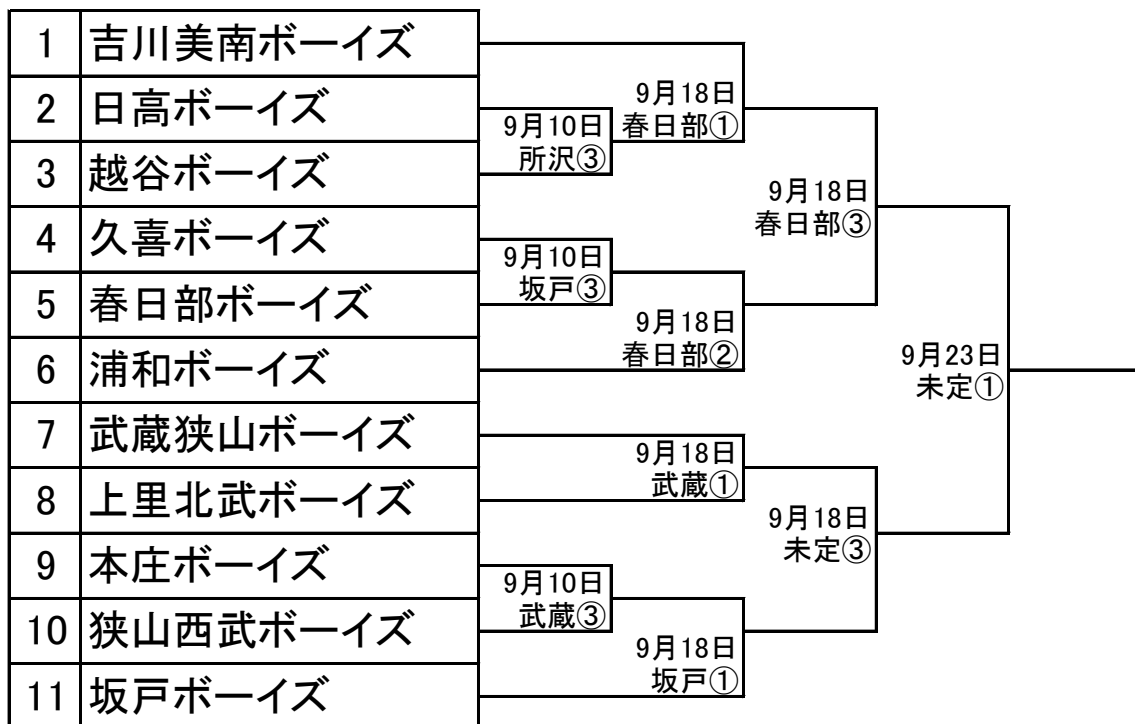

第20回日高ロータリークラブ杯(ジュニアの部)

※チーム審判1名(無償)
 第1試合のチームは第3試合の審判
 第2試合のチームは第1試合の審判
 第3試合のチームは第2試合の審判

第一試合 9:00
 第二試合 11:00
 第三試合 13:00

【坂戸】 坂戸ボーイズグラウンド
 【春日部】 春日部グラウンド
 【所沢】 所沢ボーイズグラウンド
 【武蔵】 武蔵狭山グラウンド