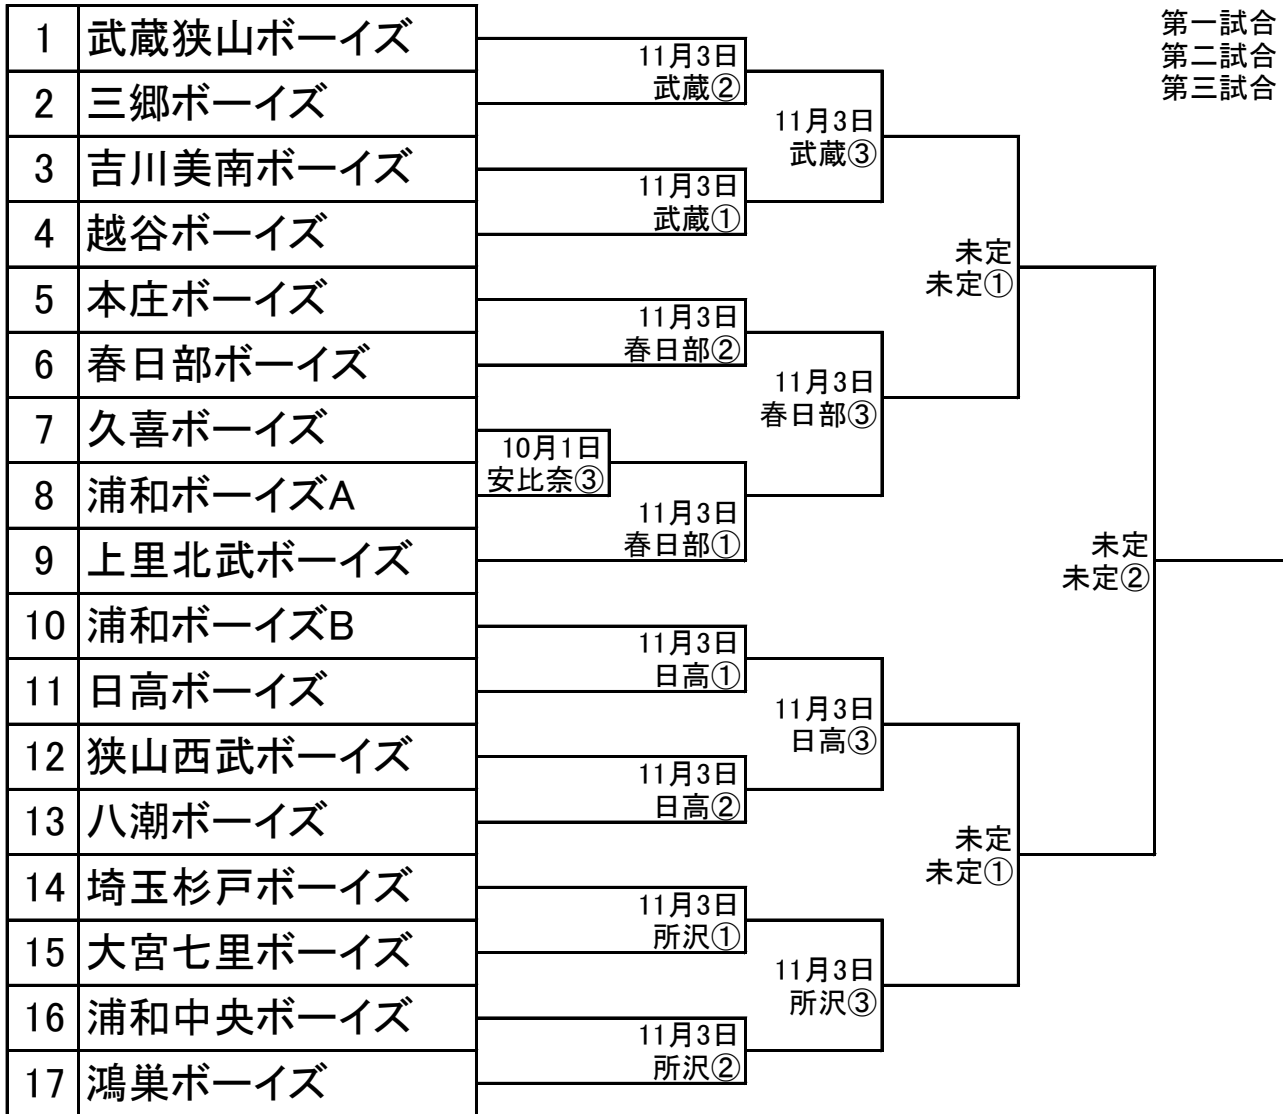

第42回秋季埼玉県支部大会(ジュニアの部)

※チーム審判1名(無償)
 第一試合のチームは第二試合の審判
 第二試合のチームは第三試合の審判
 第三試合のチームは第一試合の審判

第一試合 9:00
 第二試合 11:00
 第三試合 13:00

【所沢】 所沢ボーイズグラウンド
 【春日部】 春日部グラウンド
 【日高】 日高ボーイズグラウンド
 【武蔵】 武蔵狭山グラウンド
 【安比奈】 安比奈親水公園野球場