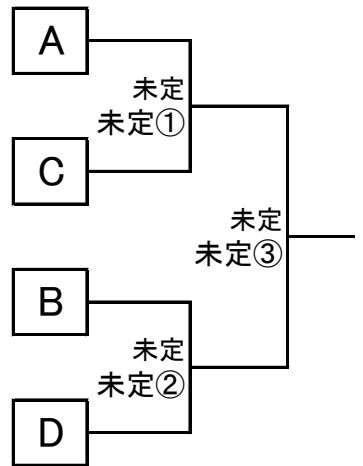

第42回秋季埼玉県支部大会

1	草加ボーイズ
2	埼玉杉戸ボーイズ
3	八潮ボーイズ
4	春日部ボーイズ
5	浦和中央ボーイズ
6	深谷中央ボーイズ
7	さいたまボーイズ
8	浦和ボーイズ
9	大宮七里ボーイズ
10	吉川美南ボーイズ
11	越谷ボーイズ
12	鴻巣ボーイズ
13	本庄ボーイズ

※チーム審判は1名(無償)
 第一試合の審判は第二試合の審判
 第二試合の審判は第三試合の審判
 第三試合の審判は第一試合の審判

第一試合 9時～
 第二試合 11時～
 第三試合 13時～

東

1	鶴ヶ島ボーイズ
2	富士見ボーイズ
3	越生ボーイズ
4	川越初雁ボーイズ
5	武蔵狭山ボーイズ
6	所沢ボーイズ
7	東松山中央ボーイズ
8	川越ボーイズ
9	坂戸ボーイズ
10	日高ボーイズ
11	新座ボーイズ
12	狭山西武ボーイズ

西

- 【坂戸】 坂戸ボーイズグラウンド
- 【所沢航空】 所沢航空記念公園野球場
- 【武蔵】 武蔵狭山グラウンド
- 【小鹿野】 小鹿野町総合運動公園野球場
- 【浦和中】 荒川総合運動公園
- 【草加】 草加ボーイズグラウンド
- 【安比奈】 安比奈親水公園
- 【農村】 明戸農村公園野球場