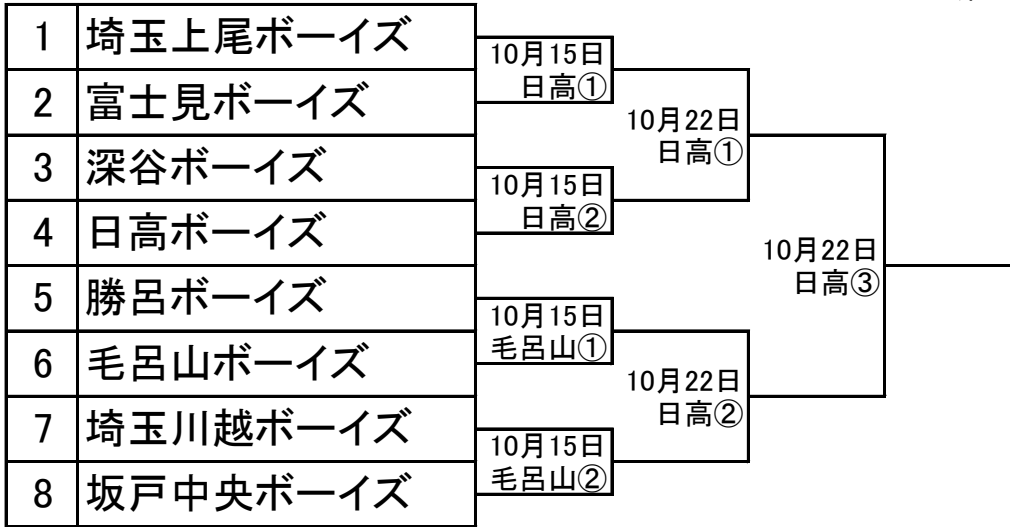

第42回秋季埼玉県支部大会(小学生の部)

※チーム審判1名(無償)
 第一試合のチームは第二試合の審判
 第二試合のチームは第三試合の審判
 第三試合のチームは第一試合の審判

第一試合 9:00
 第二試合 11:00
 第三試合 13:00

【日高】 日高ボーイズグラウンド
 【毛呂山】 毛呂山ボーイズグラウンド