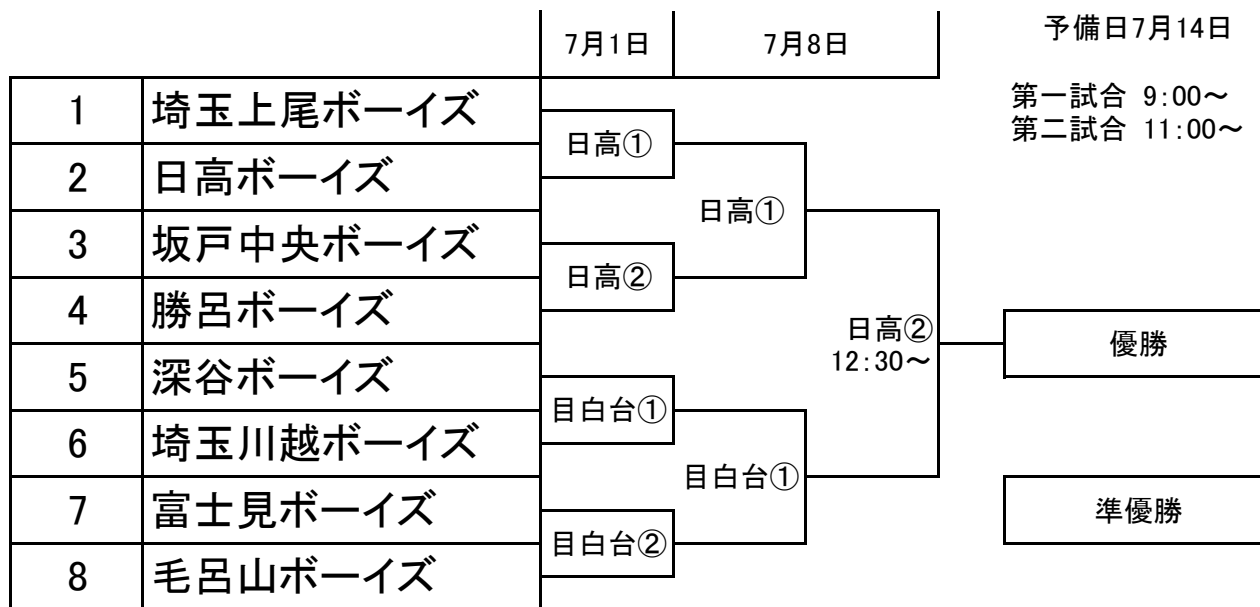

第7回ウィルソンサマーカップ埼玉県支部大会兼関東大会予選(小学部)

※審判: 支部審判2名+当該チーム審判各1名(無償)
(審判記録用紙)本部にて記入

【日高】 日高ボーイズ球場
【目白台】 目白台球場