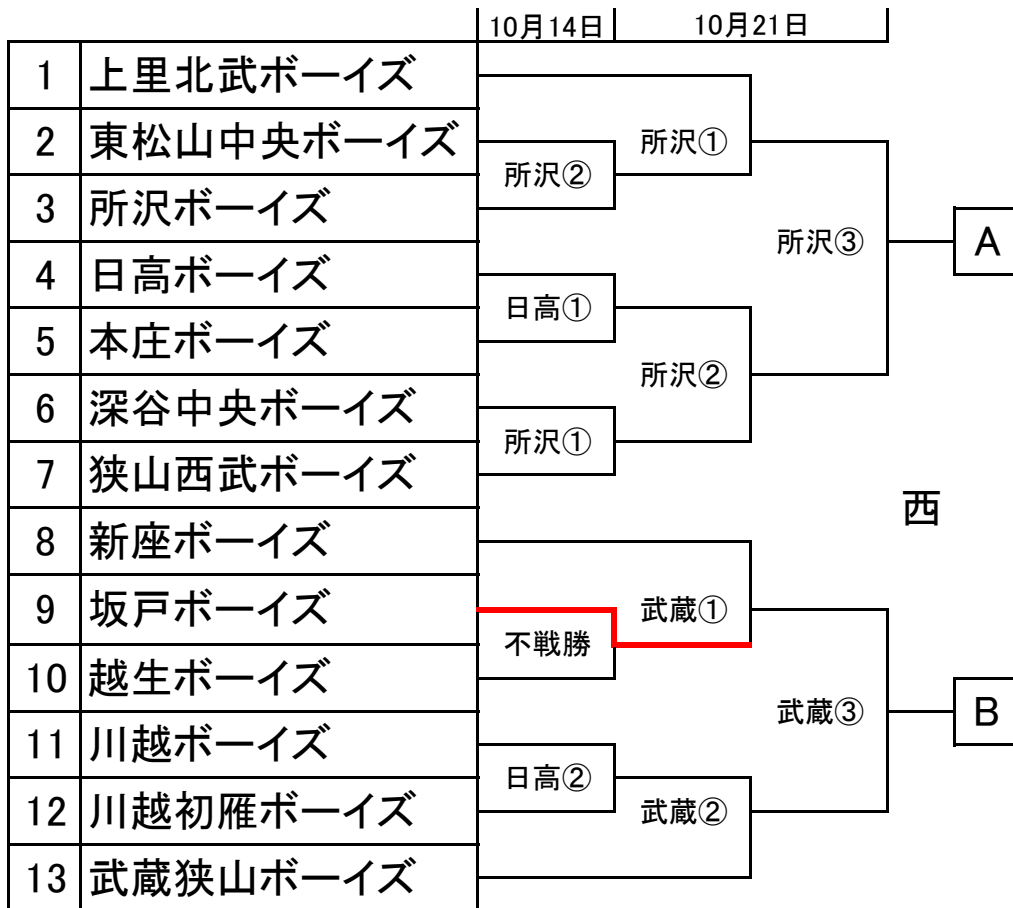

# 第43回秋季埼玉県支部大会

第一試合 9時～  
 第二試合 11時～  
 第三試合 13時～

【草加】 草加ボーイズグラウンド  
 【所沢】 所沢ボーイズグラウンド  
 【武蔵】 武蔵狭山グラウンド  
 【日高】 日高ボーイズグラウンド

【浦和中】 荒川総合運動公園  
 【春日部】 春日部ボーイズ球場  
 【杉戸】 埼玉杉戸ボーイズグラウンド