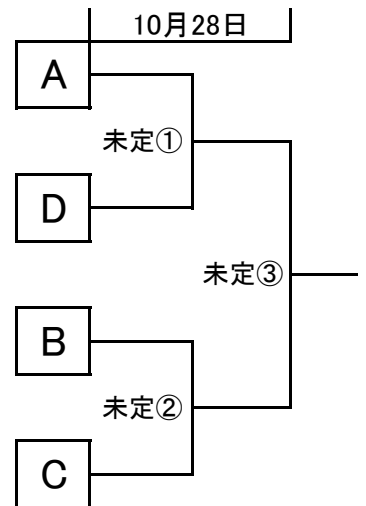

# 第43回秋季埼玉県支部大会

第一試合 9時～  
 第二試合 11時～  
 第三試合 13時～

【草加】 草加ボーイズグラウンド  
 【所沢】 所沢ボーイズグラウンド  
 【武蔵】 武蔵狭山グラウンド  
 【日高】 日高ボーイズグラウンド

【浦和中】 荒川総合運動公園  
 【春日部】 春日部ボーイズ球場  
 【杉戸】 埼玉杉戸ボーイズグラウンド