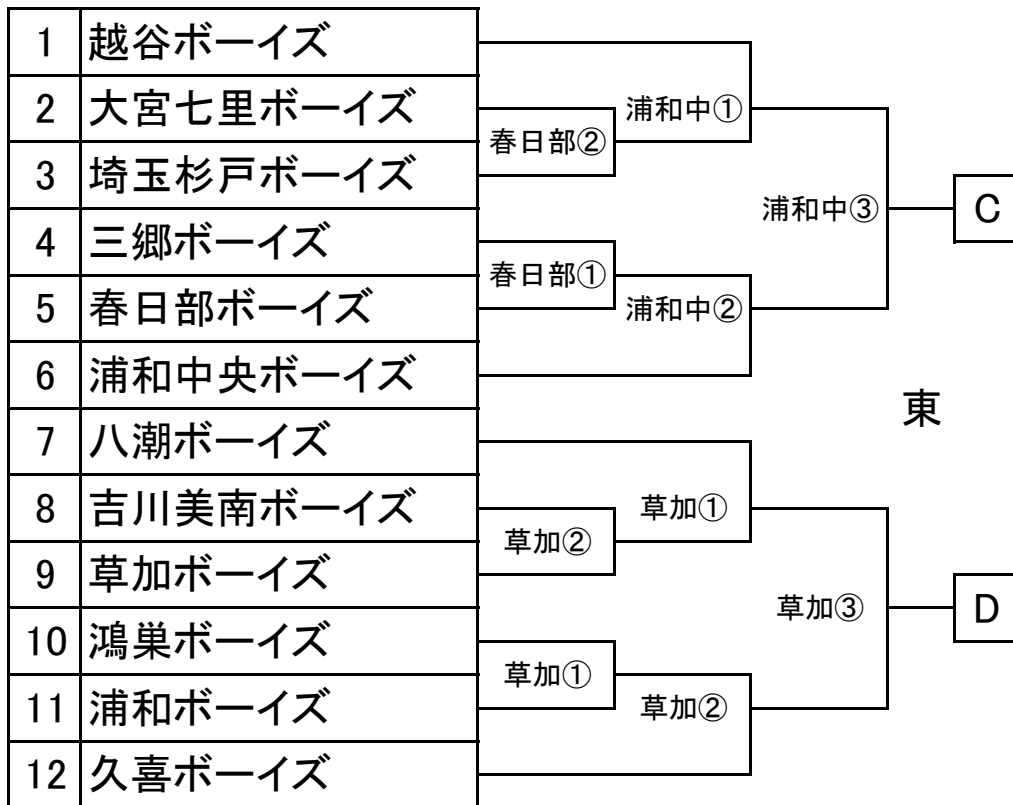

# 第43回秋季埼玉県支部大会

第一試合 9時～  
 第二試合 11時～  
 第三試合 13時～

【草加】 草加ボーイズグラウンド  
 【所沢】 所沢ボーイズグラウンド  
 【武蔵】 武蔵狭山グラウンド  
 【日高】 日高ボーイズグラウンド

【浦和中】 荒川総合運動公園  
 【春日部】 春日部ボーイズ球場  
 【杉戸】 埼玉杉戸ボーイズグラウンド