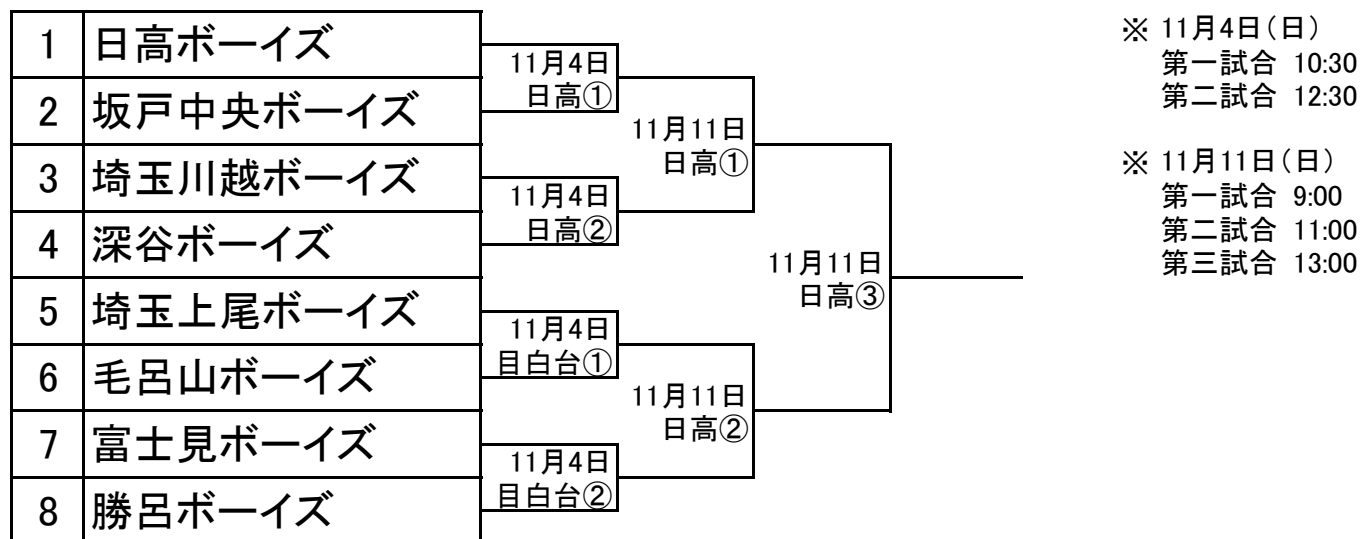

第49回春季全国大会埼玉県支部予選(小学生の部)

【日高】 日高ボーイズ球場
【毛呂山】 目白台球場