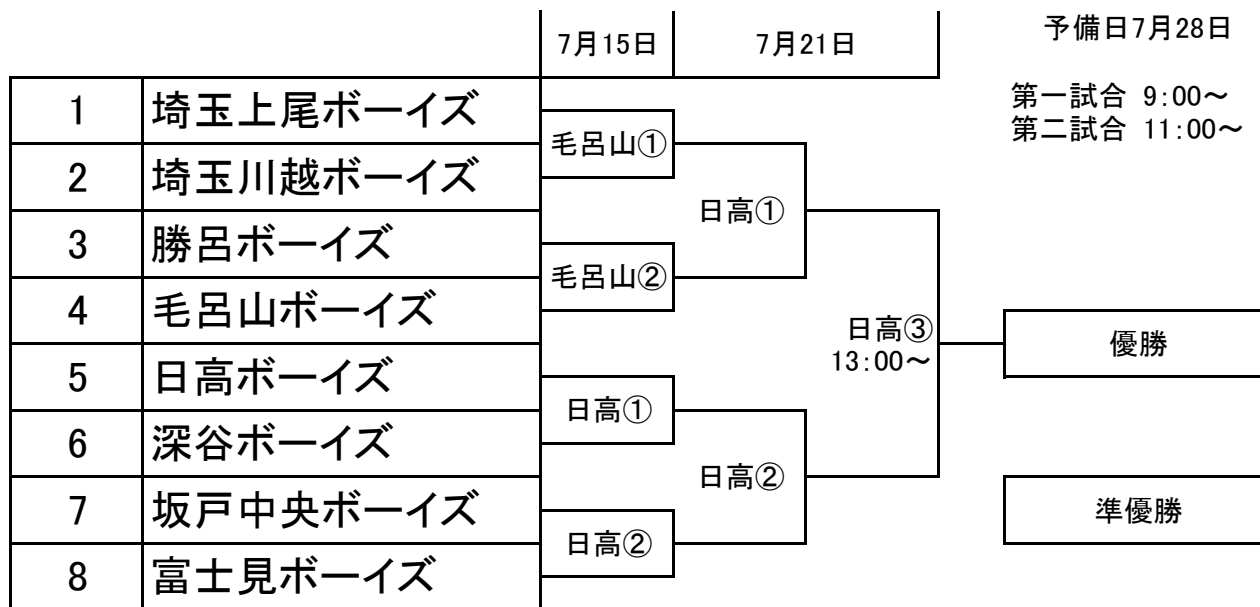

# 第8回ウィルソンサマーカップ埼玉県支部大会兼関東大会予選(小学部)

※審判: 支部審判2名+当該チーム審判各1名(無償)  
(審判記録用紙)本部にて記入

【日高】 日高ボーイズ球場  
【毛呂山】 毛呂山ボーイズ球場