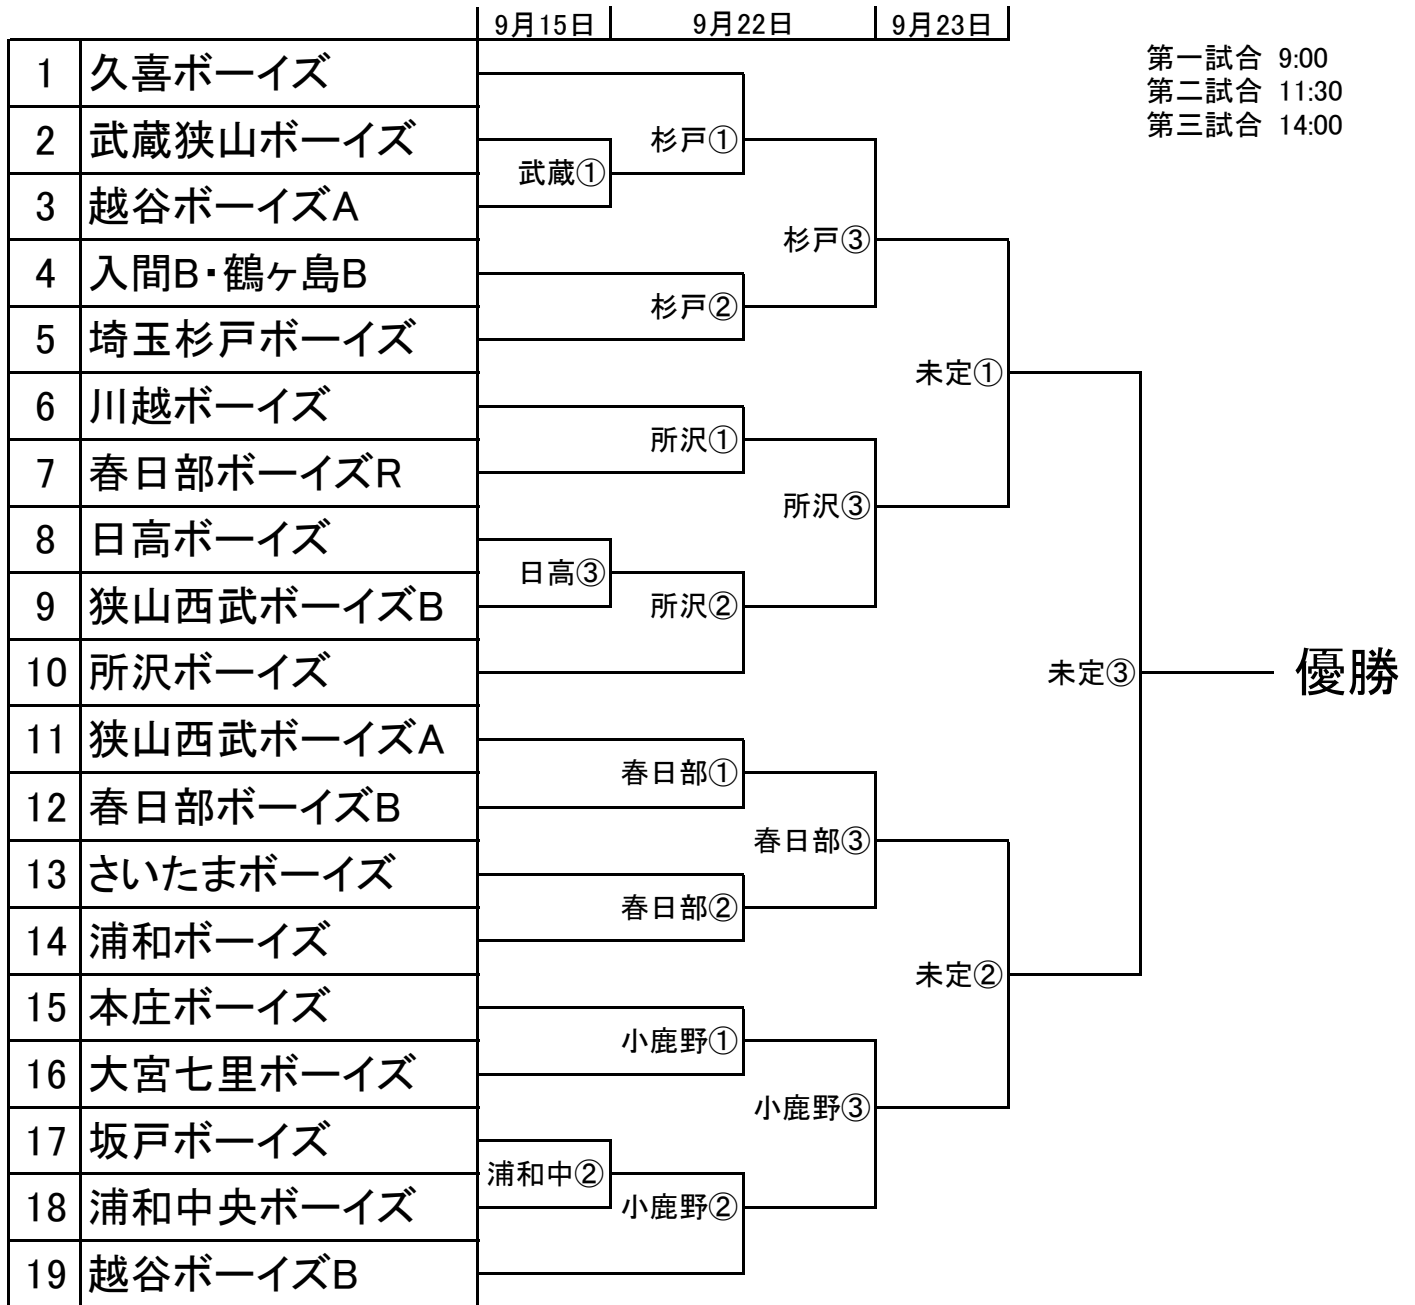

第22回日高ロータリークラブ杯(ジュニアの部)

- 【武蔵】 武蔵狭山ボーイズ球場
- 【日高】 日高ボーイズ球場
- 【杉戸】 杉戸ボーイズ球場
- 【所沢】 所沢ボーイズ球場
- 【春日部】 春日部ボーイズ球場
- 【浦和中】 荒川総合運動公園
- 【小鹿野】 小鹿野町総合運動公園野球場