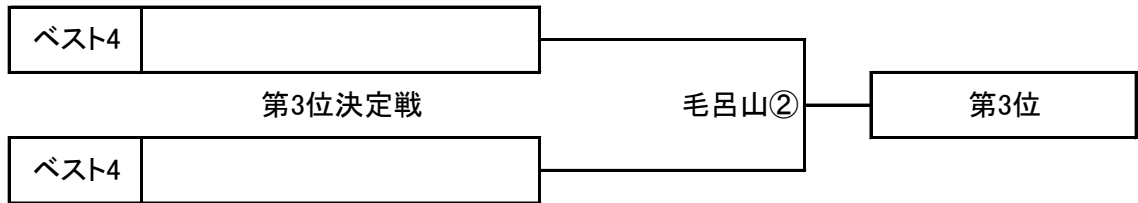

第6回ウィルソンサマーカップ埼玉県支部大会兼関東大会予選(小学部)

※審判: 支部審判2名+当該チーム審判各1名(無償)
(審判記録用紙)本部にて記入

		7月2日	7月9日	予備日7月16日
1	坂戸中央ボーイズ	日高①	日高①	第一試合 9時～ 第二試合 11時～
2	埼玉上尾ボーイズ			
3	日高ボーイズ	日高②	日高②	優勝
4	勝呂ボーイズ			
5	富士見ボーイズ	毛呂山①	毛呂山①	準優勝
6	埼玉川越ボーイズ			
7	毛呂山ボーイズ	毛呂山②		
8	深谷ボーイズ			